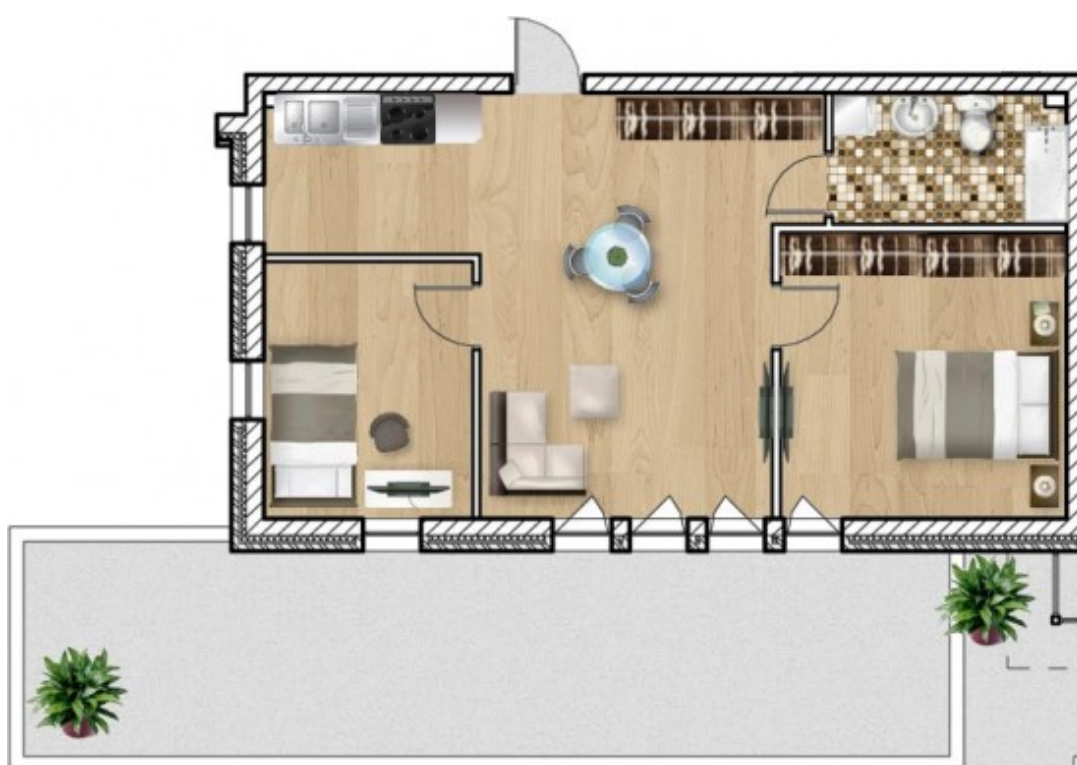

# Квартира №. 1

Статус	резервирована
Этаж	1
Жилая площадь	61.80
Общая площадь	96.40
Терраса	34.60
	0€

Rīga, LV-1006

Šarlotes iela 7-1,

Терветес 6:

+371 24422787

+371 26372723

anna@loft.lv